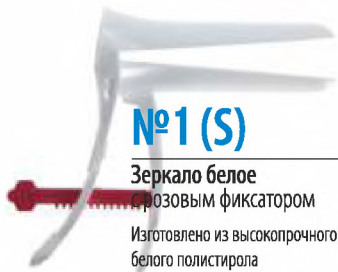

№1 (S)

Зеркало белое
с розовым фиксатором

Изготовлено из высокопрочного
белого полистирола